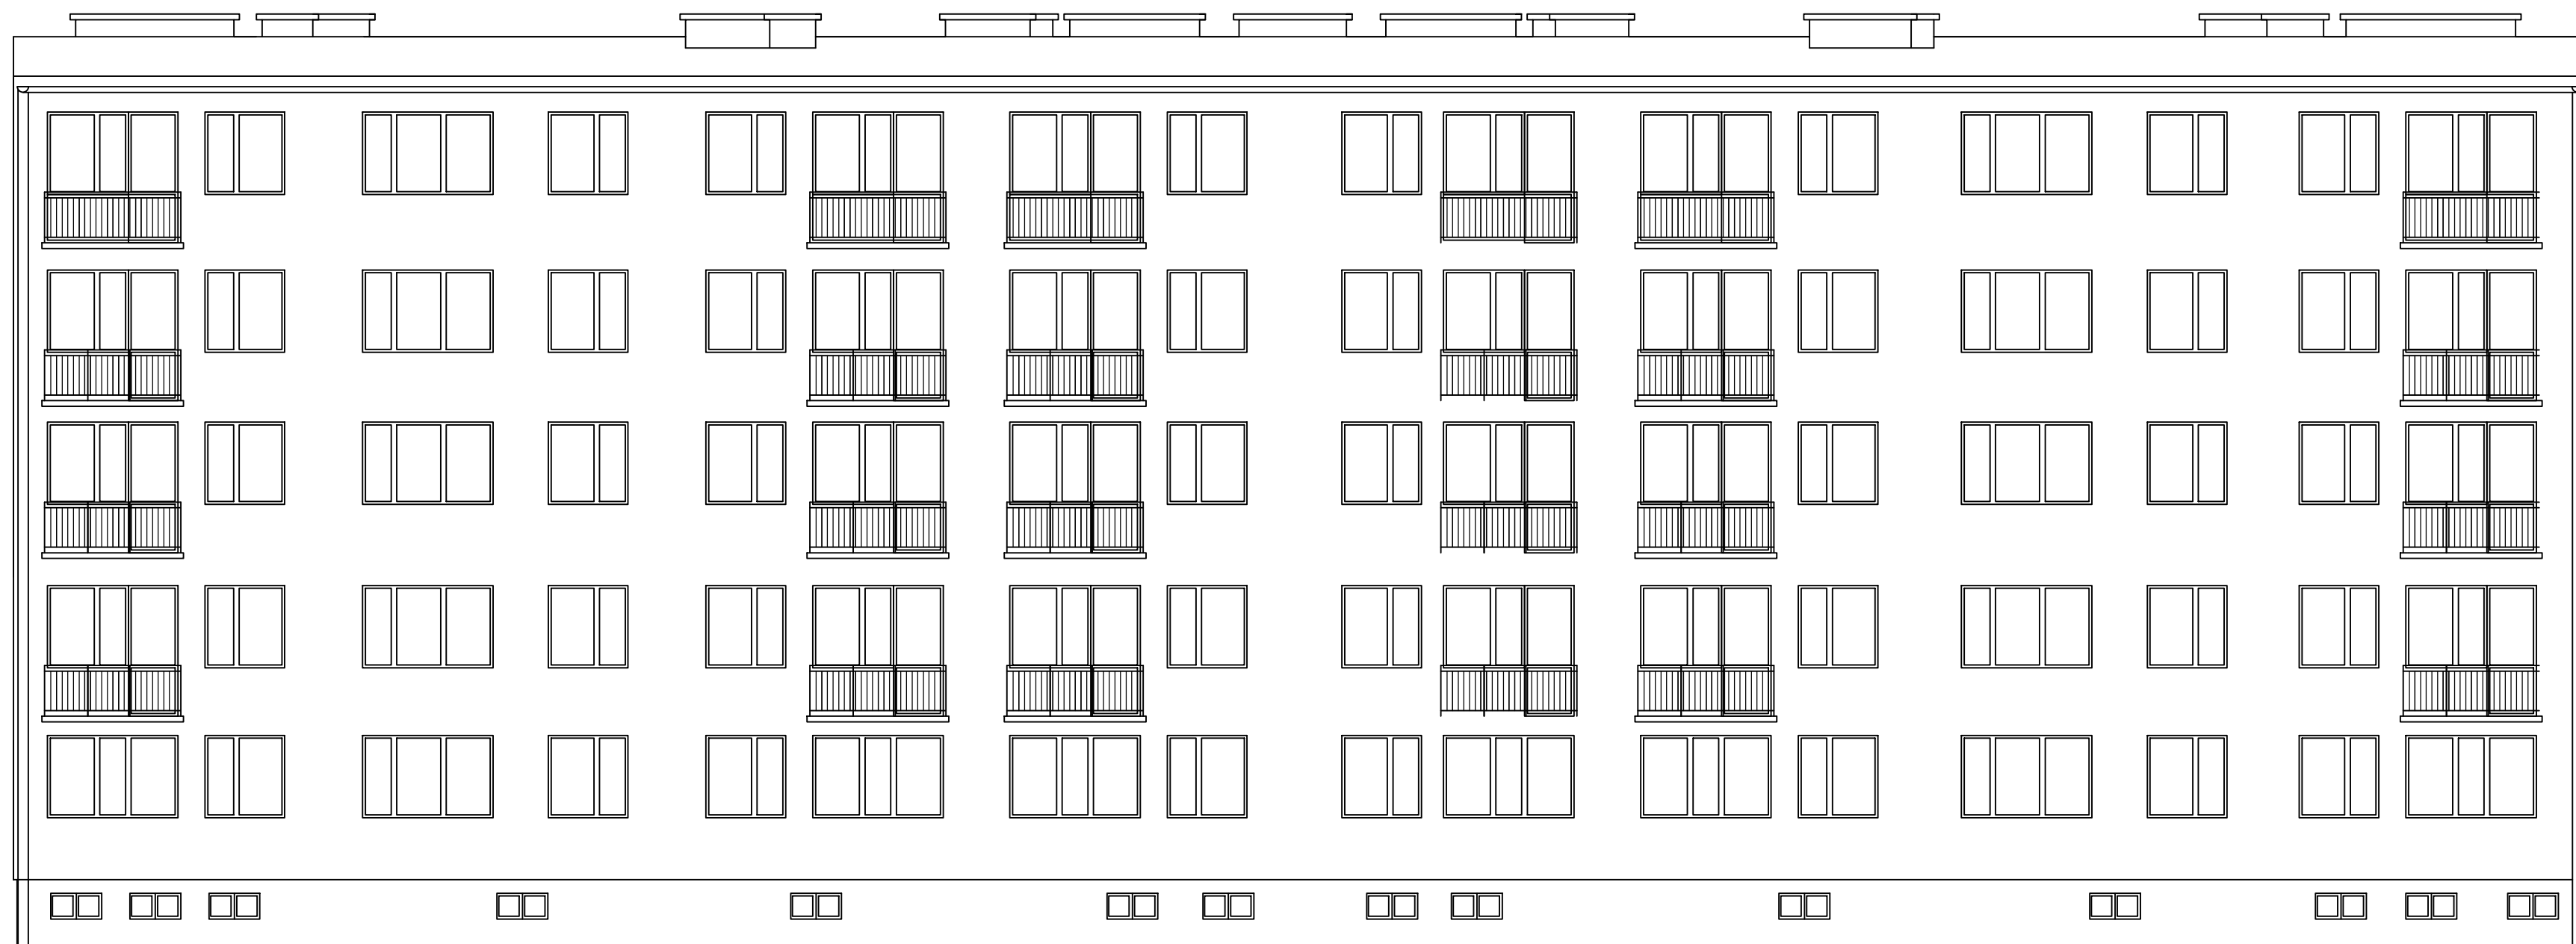

ELEWACJA ZACHODNIA - KOLORYSTYKA
SKALA 1:100

Budynek mieszkalny Elewacja zachodnia			
Adres	os. 25-Lecia 7, 64-980 Trzcianka		
Inwestor	Spółdzielnia Mieszkaniowa Trzcianka os. Słowackiego 24, 64-980 Trzcianka		
Opracowała	mgr inż. Katarzyna Pisarek-Kondracka		marzec 2022
Projektował	mgr inż. Krzysztof Pisarek	460/87	Nr rys. T-3